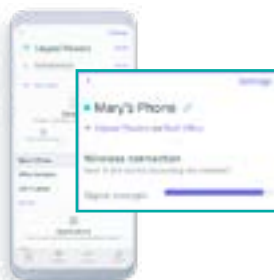

Mobilní aplikace Meraki Go

Vše na jednom místě

Nejjednodušší způsob zobrazení, správy a zabezpečení vaší firemní sítě.

Viditelnost sítě

Okamžitě zjistíte, kdy je třeba zasáhnout – přidělte uživatelům šířku pásma, kontrolujte podezřelé aktivity a další – ale také zjistíte, kdy si nemusíte dělat žádné starosti.