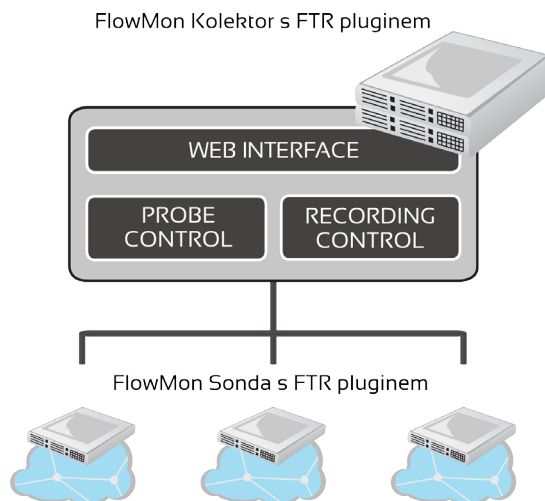

### ÚVOD

FlowMon Traffic Recorder rozšiřuje funkce poskytované FlowMon sondou v oblasti záznamu datového provozu a to včetně obsahu.

Plugin slouží ke kompletnímu záznamu datové komunikace na síti v případě potřeby její následné analýzy. Významně tak rozšiřuje možnosti řešení FlowMon v oblasti identifikace a řešení příčin provozních a komunikačních problémů.

### PRAVIDLA PRO FILTRACI A ZÁZNAM PROVOZU

Plugin podporuje filtraci na základě následujících položek:

- ▶ IPv4/IPv6 adresa, rozsah adres
- ▶ Fyzická (MAC adresa)
- ▶ Číslo portu
- ▶ IP protokol
- ▶ Číslo VLAN
- ▶ VoIP SIP URI
- ▶ MPLS značka
- ▶ Časový interval

### KLÍČOVÉ VLASTNOSTI

- ▶ Dostupné jako plugin pro FlowMon sondu
- ▶ Záznam vybraného provozu datové sítě v plném rozsahu (L2-L7)
- ▶ Nativní podpora pro IPv4 i IPv6
- ▶ Podpora 10 Gbps sítí
- ▶ Výsledky ve formátu PCAP pro následnou analýzu
- ▶ Široké možnosti filtrace a kritérií pro záznam provozu
- ▶ Distribuovaná architektura pro zadávání požadavků z centrálního kolektoru

### DISTRIBUOVANÁ ARCHITEKTURA

FlowMon Traffic Recorder plugin podporuje distribuovanou architekturu, díky čemuž je možné zadávat požadavky na záznam provozu centrálně z kolektoru a ovládat tak všechny sondy, kde je Traffic Recorder nainstalovaný. Během zadávání požadavku je vždy nutné zvolit sondu a sítové rozhraní pro záchyt dat.